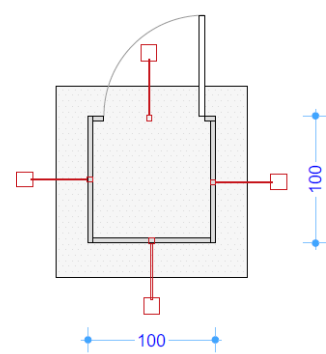

68 - TOTEM 1X1X4 M.

Struttura realizzata con pannellature in tamburato h 4, verniciato nel colore richiesto, completo di ripostiglio con porta battente, 4 faretti e personalizzazione sui 4 lati di una superficie 1x1 m. per lato (può anche essere applicato un monitor di 40" eventualmente richiedibile con apposito Modulo 5).

€1.200,00