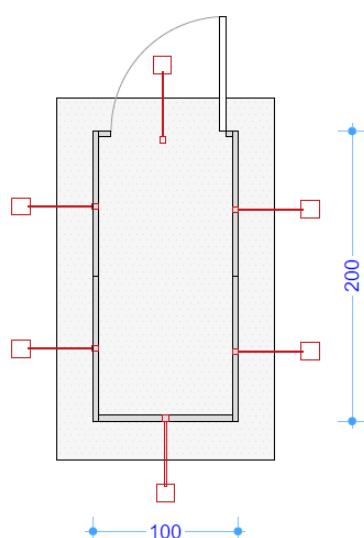

69 - TOTEM 2X1X4 M.

Struttura realizzata con pannellature in tamburato h 4, verniciato nel colore richiesto, completo di ripostiglio con porta battente, 4 faretti e personalizzazione sui 4 lati (2 personalizzazione 1x1 m + 2 personalizzazioni 2x1 m). Può anche essere applicato un monitor di 40" eventualmente richiedibile con apposito Modulo 5.

€1.700,00

PIANTA TOTEM PUBBLICITARIO